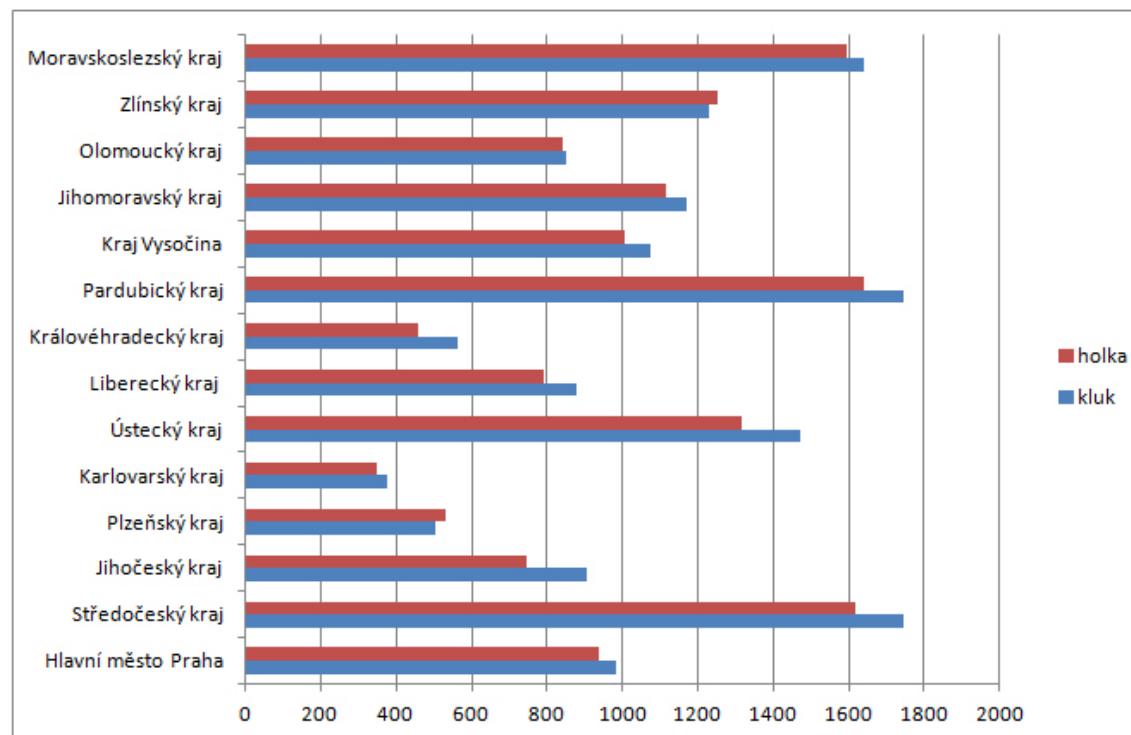

Realizační tým projektu Miniscitání 2015
Český statistický úřad
miniscitani@czso.cz

Podrobně na: <https://vdb.czso.cz/pll/eweb/mini2015.mapa>

1. Tvůj věk

	celkem	Věk respondentů										nezjištěno
		8 let	9 let	10 let	11 let	12 let	13 let	14 let	15 let	16 let	17 let	
Česká republika	28 875	117	1 699	3 969	5 092	5 190	5 125	5 254	2 204	135	90	758
Hlavní město Praha	1 880	20	136	306	365	309	309	284	113	14	24	52
Středočeský kraj	3 312	17	182	523	643	596	538	572	215	8	18	79
Jihočeský kraj	1 637	3	53	168	291	306	338	334	136	5	3	37
Plzeňský kraj	1 021	1	48	105	162	193	161	237	105	7	2	25
Karlovarský kraj	700	1	39	77	122	103	141	164	49	4	-	27
Ústecký kraj	2 743	2	178	359	399	461	499	573	256	13	3	75
Liberecký kraj	1 653	4	108	220	254	337	291	301	127	8	3	37
Královéhradecký kraj	1 007	2	79	94	130	239	168	190	99	1	5	22
Pardubický kraj	3 328	26	178	508	613	645	590	547	201	10	10	87
Kraj Vysočina	2 044	6	138	341	433	319	289	342	170	6	-	57
Jihomoravský kraj	2 265	3	74	302	433	385	412	455	191	5	5	48
Olomoucký kraj	1 659	5	134	176	246	372	354	256	103	8	5	60
Zlínský kraj	2 460	18	132	405	475	399	423	418	172	12	6	53
Moravskoslezský kraj	3 166	9	220	385	526	526	612	581	267	34	6	94

<https://vdb.czso.cz/pl/web/mini2015.vysledky?kr=x&o=1&m=1>

2. Pohlaví

	celkem	pohlaví		nezjištěno
		kluk	holka	
Česká republika	29 349	15 139	14 210	279
Hlavní město Praha	1 922	983	939	10
Středočeský kraj	3 361	1 744	1 617	30
Jihočeský kraj	1 655	908	747	19
Plzeňský kraj	1 038	505	533	8
Karlovarský kraj	722	374	348	5
Ústecký kraj	2 791	1 472	1 319	27
Liberecký kraj	1 672	879	793	18
Královéhradecký kraj	1 021	562	459	8
Pardubický kraj	3 384	1 745	1 639	31
Kraj Vysočina	2 082	1 075	1 007	19
Jihomoravský kraj	2 289	1 171	1 118	24
Olomoucký kraj	1 691	849	842	28
Zlínský kraj	2 486	1 231	1 255	27
Moravskoslezský kraj	3 235	1 641	1 594	25