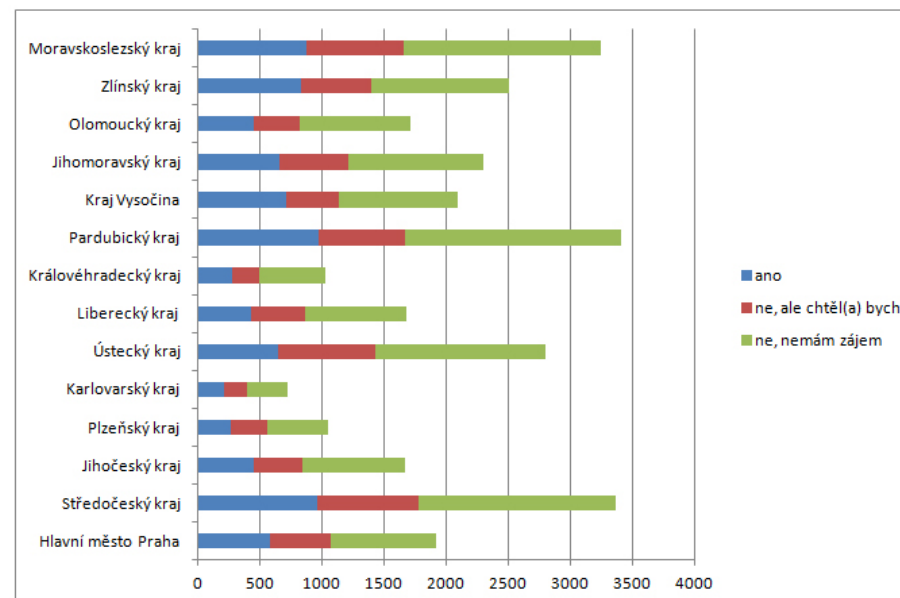

<https://vdb.czso.cz/pll/eweb/mini2015.vysledky?kr=x&o=6&m=1>

7. Zúčastnil(a) ses minulý rok zájmové soutěže?

	celkem	ano	ne	nezjištěno
Česká republika	29 503	18 560	10 943	125
Hlavní město Praha	1 921	1 156	765	11
Středočeský kraj	3 377	2 061	1 316	14
Jihočeský kraj	1 665	1 076	589	9
Plzeňský kraj	1 042	632	410	4
Karlovarský kraj	723	496	227	4
Ústecký kraj	2 804	1 751	1 053	14
Liberecký kraj	1 684	1 023	661	6
Královéhradecký kraj	1 025	688	337	4
Pardubický kraj	3 404	2 183	1 221	11
Kraj Vysočina	2 096	1 349	747	5
Jihomoravský kraj	2 300	1 384	916	13
Olomoucký kraj	1 710	1 084	626	9
Zlínský kraj	2 506	1 546	960	7
Moravskoslezský kraj	3 246	2 131	1 115	14

<https://vdb.czso.cz/pll/eweb/mini2015.vysledky?kr=x&o=7&m=1>

7. Zúčastnil(a) ses minulý rok zájmové soutěže?

Česká republika: 29 503 odpovědí

8. Hraješ na hudební nástroj?

	celkem	ano	ne, ale chtěl(a) bych	ne, nemám zájem	nezjištěno
Česká republika	29 511	8 336	6 992	14 183	117
Hlavní město Praha	1 923	583	486	854	9
Středočeský kraj	3 371	958	820	1 593	20
Jihočeský kraj	1 670	448	397	825	4
Plzeňský kraj	1 044	270	285	489	2
Karlovarský kraj	726	213	181	332	1
Ústecký kraj	2 801	647	782	1 372	17
Liberecký kraj	1 684	430	439	815	6
Královéhradecký kraj	1 022	277	222	523	7
Pardubický kraj	3 409	978	692	1 739	6
Kraj Vysočina	2 096	712	427	957	5
Jihomoravský kraj	2 304	655	552	1 097	9
Olomoucký kraj	1 708	450	375	883	11
Zlínský kraj	2 503	835	558	1 110	10
Moravskoslezský kraj	3 250	880	776	1 594	10