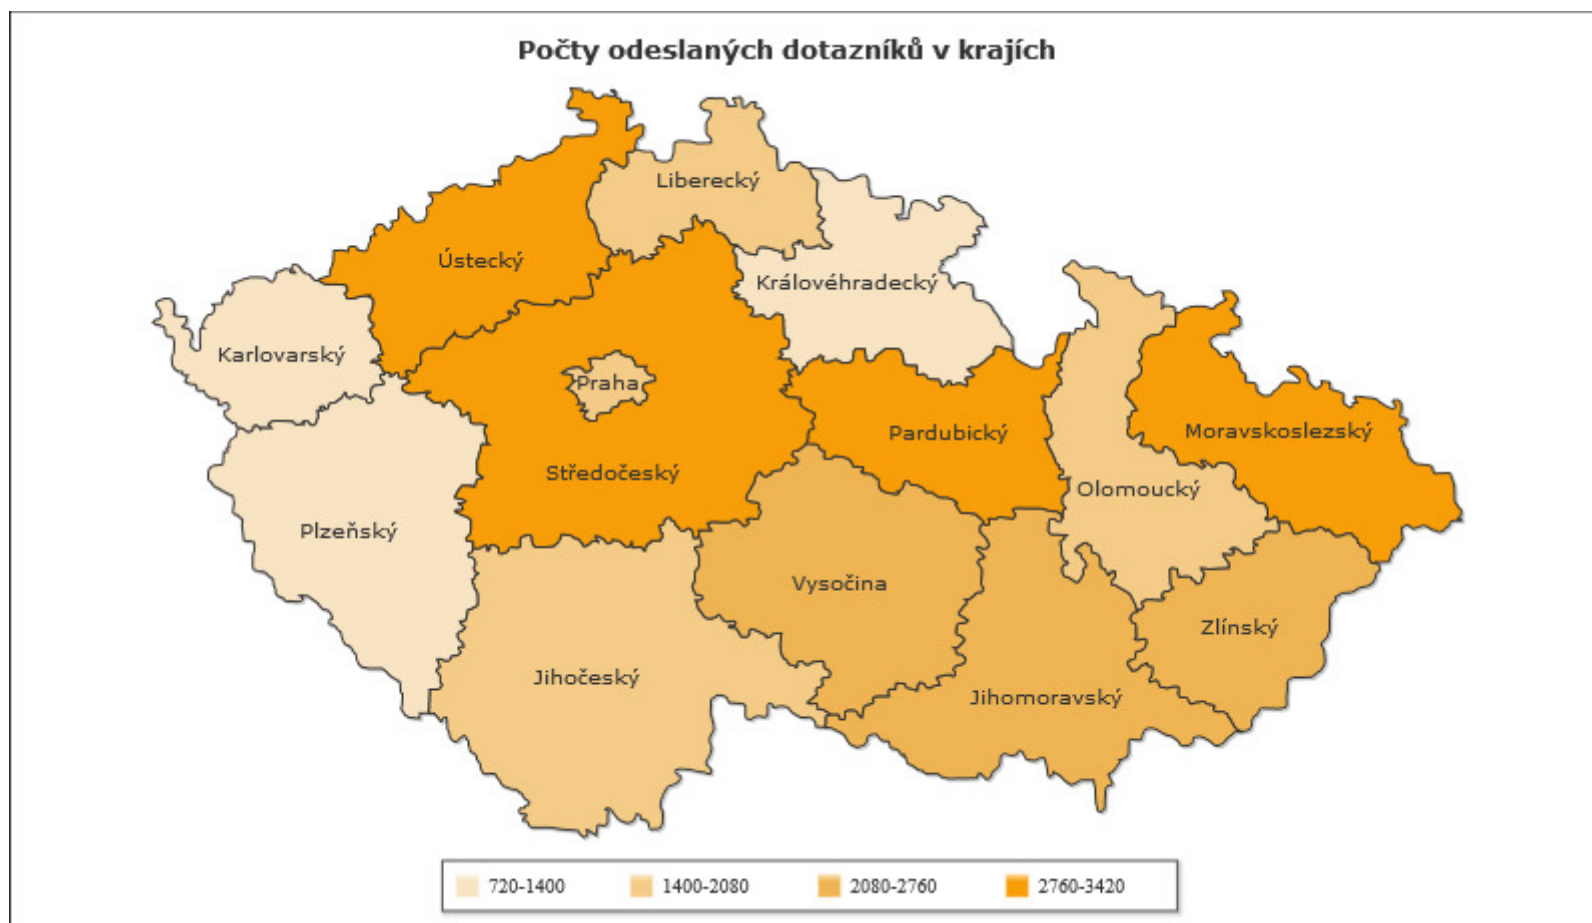

Podrobně na: <https://vdb.czso.cz/pll/eweb/mini2015.mapa>