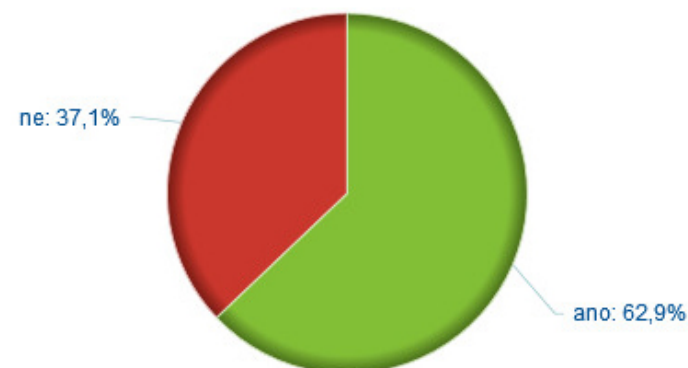

7. Zúčastnil(a) ses minulý rok zájmové soutěže?

	celkem	ano	ne	nezjištěno
Česká republika	29 503	18 560	10 943	125
Hlavní město Praha	1 921	1 156	765	11
Středočeský kraj	3 377	2 061	1 316	14
Jihočeský kraj	1 665	1 076	589	9
Plzeňský kraj	1 042	632	410	4
Karlovarský kraj	723	496	227	4
Ústecký kraj	2 804	1 751	1 053	14
Liberecký kraj	1 684	1 023	661	6
Královéhradecký kraj	1 025	688	337	4
Pardubický kraj	3 404	2 183	1 221	11
Kraj Vysočina	2 096	1 349	747	5
Jihomoravský kraj	2 300	1 384	916	13
Olomoucký kraj	1 710	1 084	626	9
Zlínský kraj	2 506	1 546	960	7
Moravskoslezský kraj	3 246	2 131	1 115	14

<https://vdb.czso.cz/pll/eweb/mini2015.vysledky?kr=x&o=7&m=1>

7. Zúčastnil(a) ses minulý rok zájmové soutěže?

Česká republika: 29 503 odpovědí