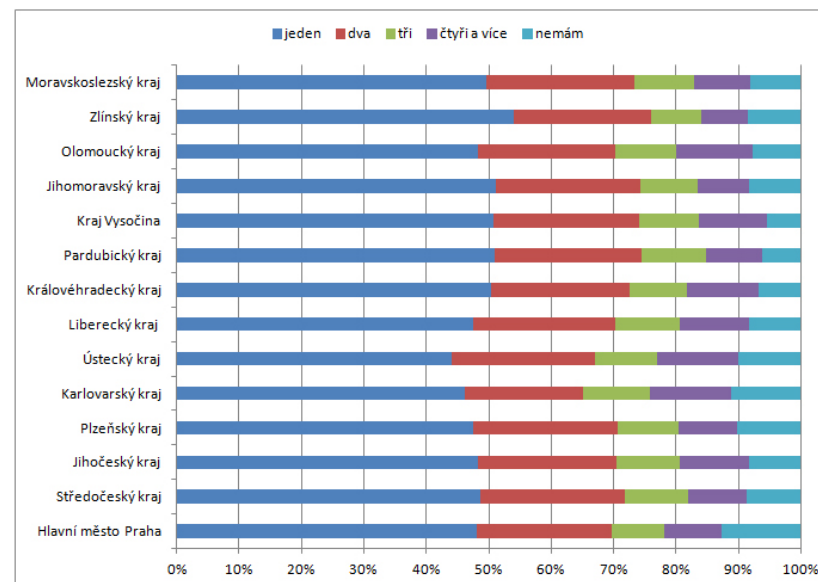

11. Počet sourozenců

	celkem	jeden	dva	tři	čtyři a více	nemám	nezjištěno
Česká republika	29 577	14 551	6 728	2 848	2 957	2 493	51
Hlavní město Praha	1 928	926	418	162	176	246	4
Středočeský kraj	3 386	1 646	785	346	312	297	5
Jihočeský kraj	1 671	808	371	169	183	140	3
Plzeňský kraj	1 043	496	240	102	98	107	3
Karlovarský kraj	726	335	137	79	94	81	1
Ústecký kraj	2 816	1 243	643	279	366	285	2
Liberecký kraj	1 684	801	381	175	186	141	6
Královéhradecký kraj	1 026	517	227	94	118	70	3
Pardubický kraj	3 408	1 734	801	352	312	209	7
Kraj Vysočina	2 099	1 064	491	200	228	116	2
Jihomoravský kraj	2 308	1 181	533	211	192	191	5
Olomoucký kraj	1 717	830	378	167	208	134	2
Zlínský kraj	2 511	1 357	552	200	191	211	2
Moravskoslezský kraj	3 254	1 613	771	312	293	265	6